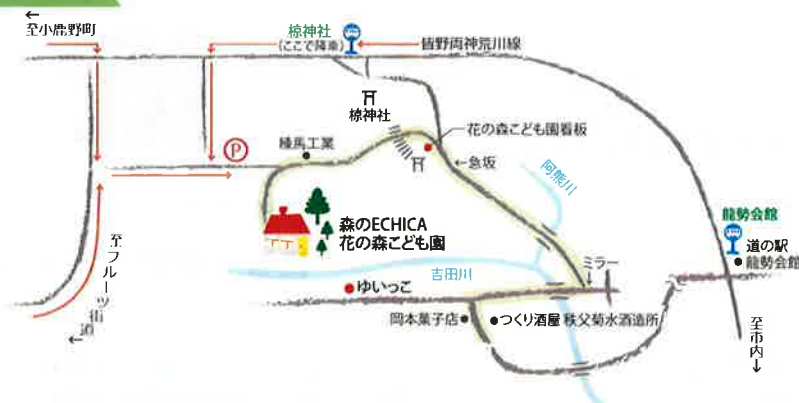

## 場所

花の森こども園 園庭  
秩父市下吉田7114-3

# 花の森こども園への 行き方

駐車場に限りがありますので  
なるべく公共交通機関でお越しください  
お車の場合は乗り合わせや  
ご家族等に送迎をお願いいたします

西武鉄道

西武秩父駅 下車

秩父鉄道

秩父駅 下車

西武バス 3番のりば 秩父吉田線

D1吉田総合支所 行 または D2吉田元気村 行

バス停「西武秩父駅」乗車

9:00 10:50 12:55

バス停「秩父駅」乗車

9:07 10:57 13:02

バス停「棕神社」下車 徒歩5分

- 吉田橋の橋梁工事の為、臨時バス停 棕神社をご利用ください（徒歩5分位）
- はお車でお越しの際の道順です
- 道が狭くなっておりますのでご来場の際はお気をつけ下さい

認定NPO法人 森のECHICA  
花の森こども園

秩父市下吉田7114-3  
0494-26-6828